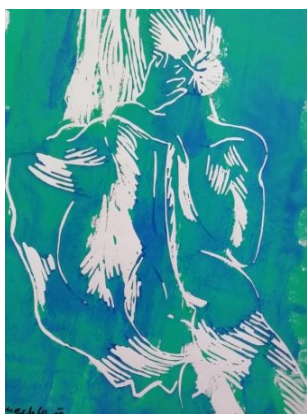

Acryl auf Leinwand

WEIBLICHE AKTE 80x100 cm **700.-**

MANN UND FRAU 2017 80x100 cm **700.-**

MÄNNLICHER & WEIBLICHER AKT 80x100 cm **700.-**

Linolschnitte - Unikate **AKTE**

43x53 cm inklusive Rahmen, eigenhändig geschnitten und gedruckt à **350.-**

SELBSTPORTRÄT